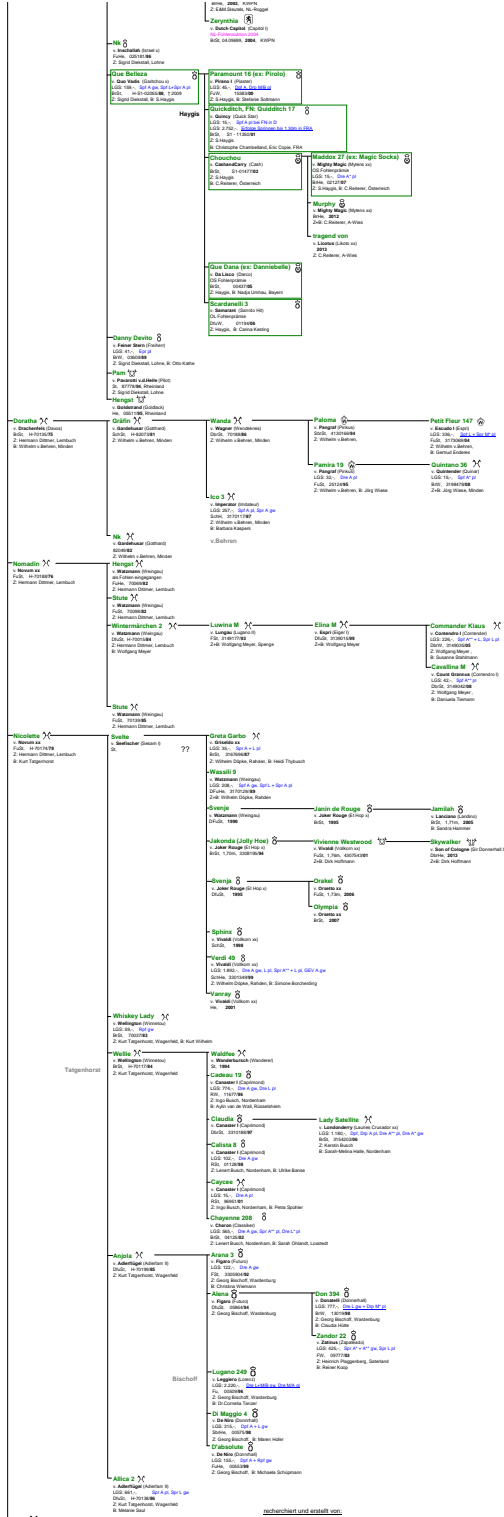

www.familienarchiv.de

Corinna Hagen

corinna@familienarchiv.de

+49 352 205 9120

kopieren verboten